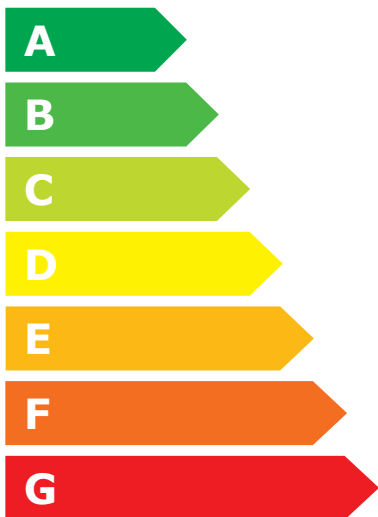

ENERG

LAGENIO

A12 PRO

63 h **22** min

A

B
C
D
E

A

B