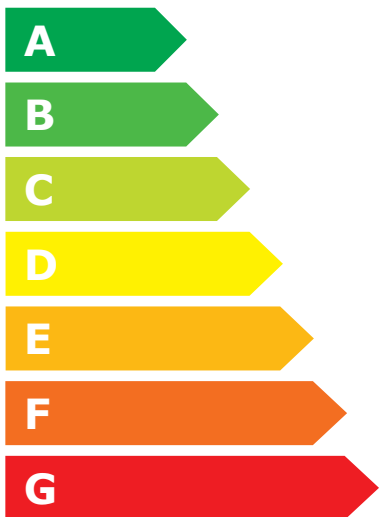

ENERG

LAGENIO

A11 PRO

63 h 20 min

A

B
C
D
E

A

B